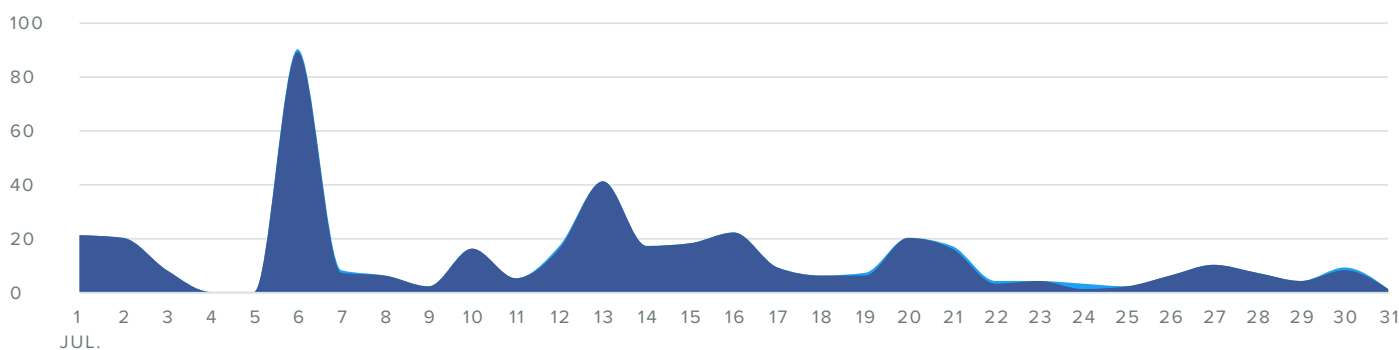

La cantidad de mensajes que envió aumentó en

▲ **36,4%**

desde el rango de fecha anterior

Métricas de los Mensajes Recibidos	Totales	Cambiar
Mensajes de Facebook recibidos	49	▲ 226,7%
Mensajes Recibidos en Twitter	-	▼ 100,0%
Total de Mensajes Recibidos	49	▲ 206,3%

La cantidad de mensajes que recibió aumentó en

▲ **206,3%**

desde el rango de fecha anterior

Impresiones

IMPRESIONES POR DÍA

■ FACEBOOK ■ TWITTER

Indicadores de impresiones	Totales	Cambiar
Impresiones de Facebook	61.669	▼ 58,1%
Impresiones de Twitter	1.983	▲ 135,5%
Total de impresiones	63.652	▼ 57,0%

Disminución de impresiones total en
▼ 57,0%
 desde el rango de fecha anterior

Participaciones

INTERACCIONES POR DÍA

■ FACEBOOK ■ TWITTER

Indicadores de participación	Totales	Cambiar
Interacciones en Facebook	391	▼ 81,8%
Interacciones en Twitter	9	▼ 10,0%
Total de participaciones	400	▼ 81,4%