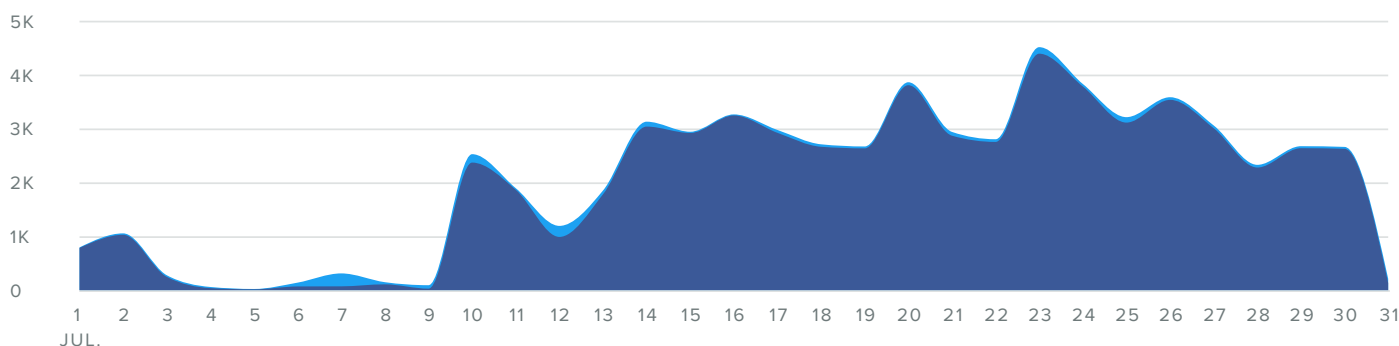

Impresiones

IMPRESIONES POR DÍA

■ FACEBOOK ■ TWITTER

Indicadores de impresiones	Totales	Cambiar
Impresiones de Facebook	61.669	▼ 58,1%
Impresiones de Twitter	1.983	▲ 135,5%
Total de impresiones	63.652	▼ 57,0%

Disminución de impresiones total en
▼ 57,0%
desde el rango de fecha anterior