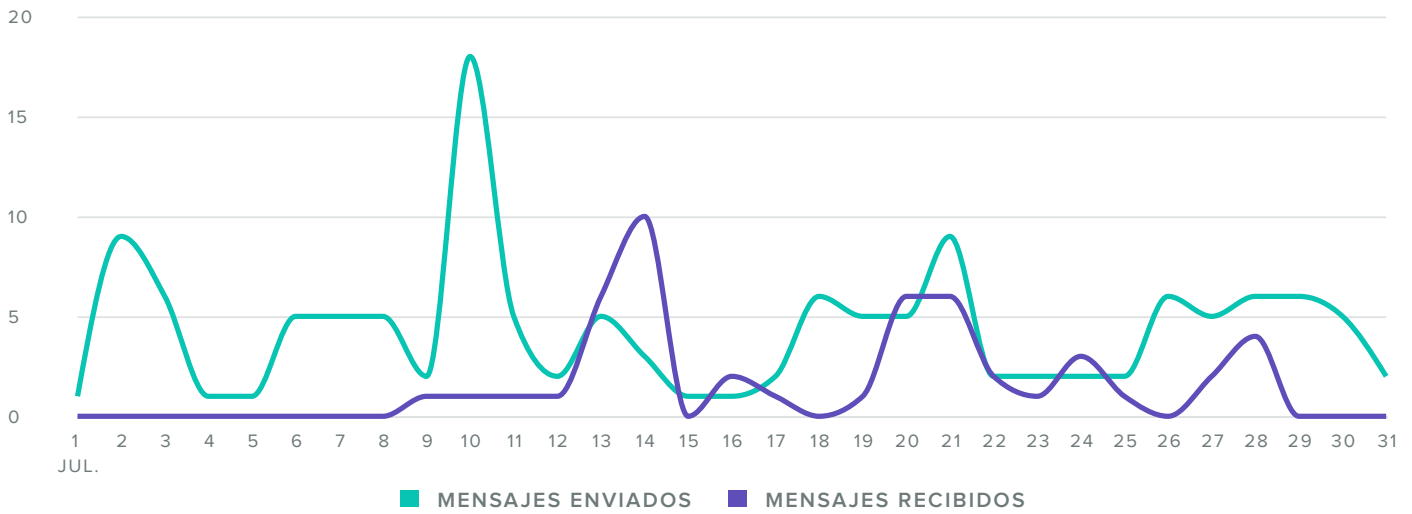

Crecimiento de la audiencia

AUDIENCIA POR DÍA

Indicadores de crecimiento de la audiencia

	Totales	Cambiar
Total de fans	1.512	▲ 6,4%
Nuevos fans en Facebook	90	▼ 51,1%
Nuevos seguidores en Twitter	-	▲ 100,0%
Total de fans obtenidos	90	▼ 50,8%

La cantidad total de fans aumentó en

▲ 6,4%

desde el rango de fecha anterior

Volumen de mensajes

MENSAJES POR DÍA

Métricas de los mensajes enviados	Totales	Cambiar
Post de Facebook enviados	67	▲ 36,7%
Mensajes de Twitter enviados	68	▲ 36,0%
Total de mensajes enviados	135	▲ 36,4%