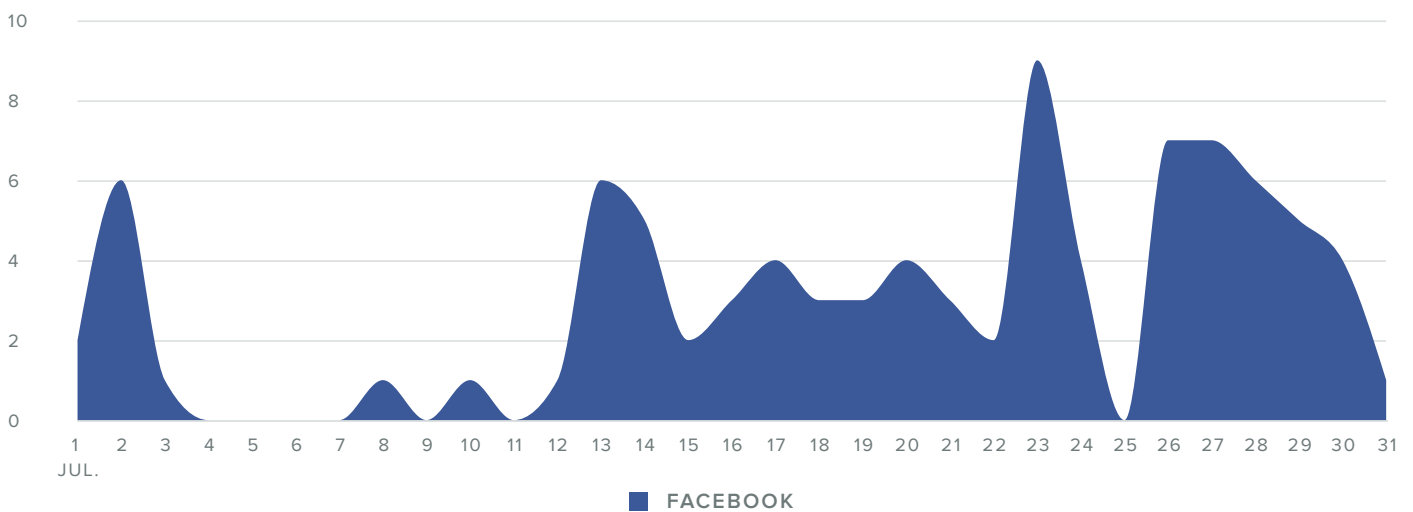

Se incluye en este informe.

 Teeth and Tooth

 Teeth And Tooth Toluca

 Teeth and Tooth Cuernavaca

 TeethandTooth

Resumen de actividades

 <p>63.652 Impresiones</p>	 <p>400 Participaciones</p>	 <p>743 Clics a enlaces</p>
--	---	---

Crecimiento de la audiencia

AUDIENCIA POR DÍA

Indicadores de crecimiento de la audiencia

	Totales	Cambiar
Total de fans	1.512	▲ 6,4%
Nuevos fans en Facebook	90	▼ 51,1%
Nuevos seguidores en Twitter	-	▲ 100,0%
Total de fans obtenidos	90	▼ 50,8%