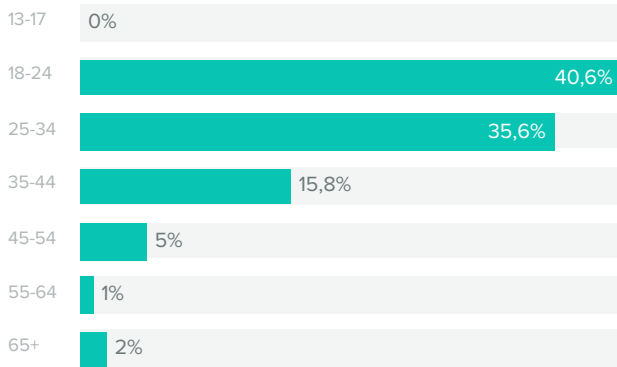

0%
 VISUALIZACIONES PAGADAS

22%
 REPRODUCCIONES MEDIANTE CLICS

78%
 REPRODUCCIONES AUTOMÁTICAS

Participación de la audiencia

PARTICIPACIÓN DE LA AUDIENCIA, POR DÍA

Indicadores de acción	Totales
Reacciones	72
Comentarios	14
Compartidos	33
Total de participaciones	119

El total de participaciones aumentó en **750,0%** desde el rango de fecha anterior

Demografía

Fans de la página

Personas alcanzadas

Personas involucradas

POR EDAD

SEGÚN GÉNERO

78,2%

FEMENINO

21,8%

MASCULINO

Mujeres entre las edades de **18-24** parecen ser la fuerza principal entre tus fans.

Países con mayor impacto

México	98
India	2
Bangladesh	1

Ciudades principales

Toluca de Lerdo, Estado de México, México	76
Ciudad de México, México	5
Tenancingo de Degollado, Estado de México, México	2
Valle de Bravo, Estado de México, México	1
Acapulco de Juárez, México	1