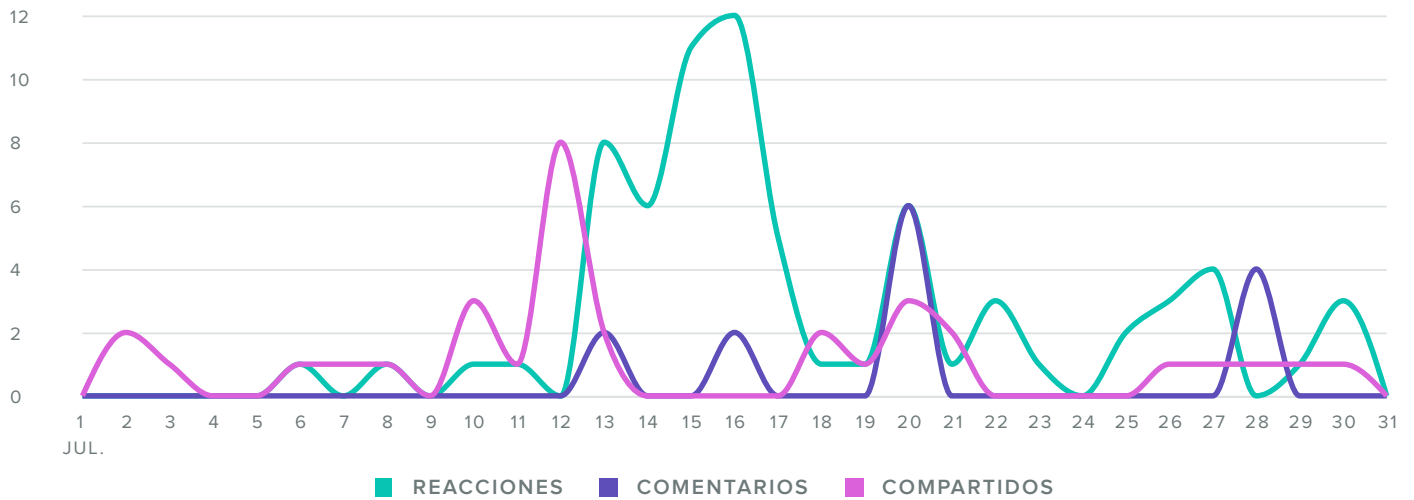

Aumento de impresiones total en
-1.182,6%
 desde el rango de fecha anterior

Rendimiento del video

INDICADORES DE VISUALIZACIÓN

31
 TOTAL ORGÁNICO

6
 PARCIAL ORGÁNICO

DESGLOSE DE VISUALIZACIÓN

100%
 VISUALIZACIONES ORGÁNICAS

0%
 VISUALIZACIONES PAGADAS

22%
 REPRODUCCIONES MEDIANTE CLICS

78%
 REPRODUCCIONES AUTOMÁTICAS

Participación de la audiencia

PARTICIPACIÓN DE LA AUDIENCIA, POR DÍA

Indicadores de acción	Totales
Reacciones	72
Comentarios	14
Compartidos	33
Total de participaciones	119

El total de participaciones aumentó en **750,0%** desde el rango de fecha anterior

Demografía

Fans de la página

Personas alcanzadas

Personas involucradas

POR EDAD

SEGÚN GÉNERO

78,2%

FEMENINO

21,8%

MASCULINO

Mujeres entre las edades de **18-24** parecen ser la fuerza principal entre tus fans.

Países con mayor impacto

México	98
India	2
Bangladesh	1

Ciudades principales

Toluca de Lerdo, Estado de México, México	76
Ciudad de México, México	5
Tenancingo de Degollado, Estado de México, México	2
Valle de Bravo, Estado de México, México	1
Acapulco de Juárez, México	1