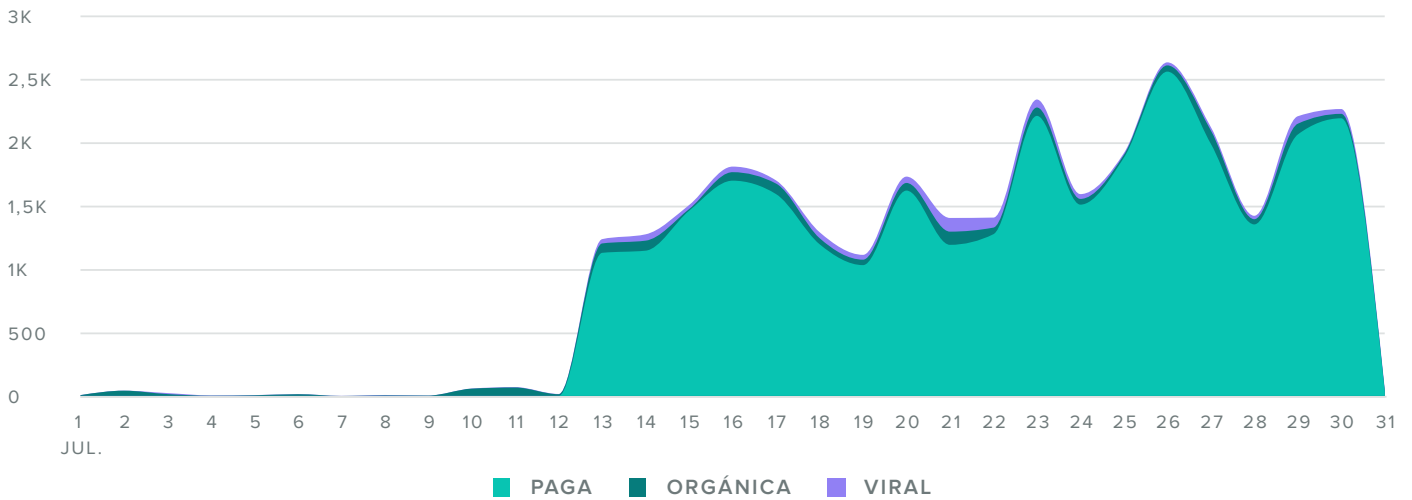

Impresiones de la página

IMPRESIONES DE PÁGINAS POR DÍA

Indicadores de impresiones	Totales
Impresiones orgánicas	1.301
Impresiones virales	834
Impresiones pagadas	29.110
Total de impresiones	31.245
Usuarios alcanzados	29.600

Aumento de impresiones total en
-1.182,6%
desde el rango de fecha anterior