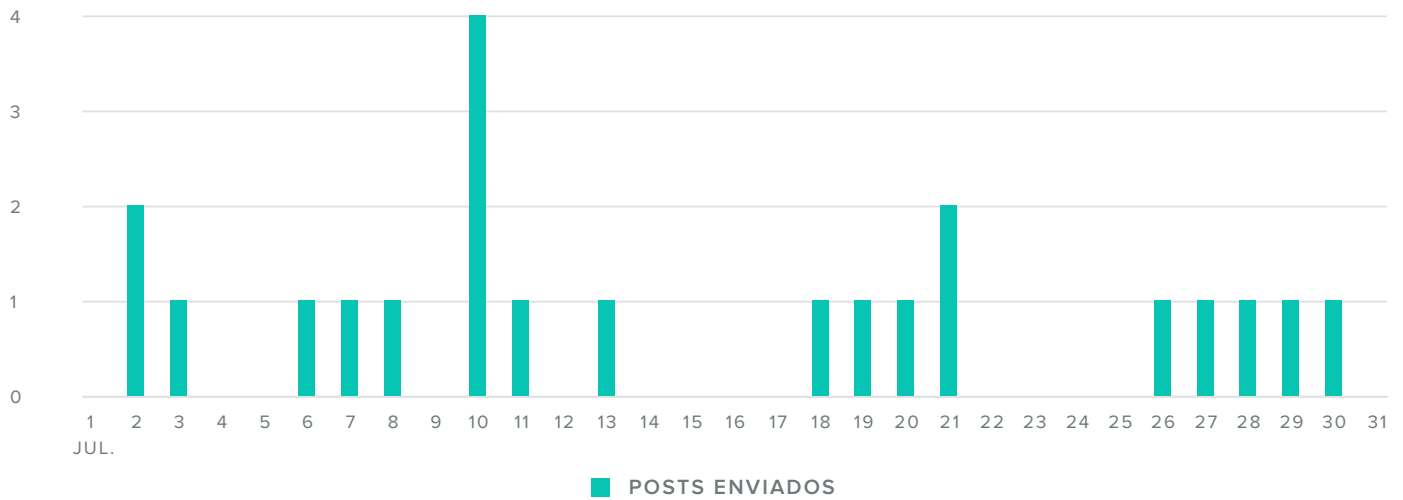

Resumen de la actividad de Facebook

 <p>31.245 Impresiones</p>	 <p>119 Participaciones</p>	 <p>378 Clics a enlaces</p>
--	---	---

Crecimiento de la audiencia

DESGLOSE DE LA CANTIDAD DE ME GUSTA POR DÍA

Indicadores de crecimiento de la audiencia

Totales

Total de fans	101
Me gusta pagados	37
Me gusta orgánicos	27
No me gusta	–
Me gusta netos	64

La cantidad total de fans aumentó en

▲ 173,0%

desde el rango de fecha anterior

Comportamiento de publicación

PUBLICACIONES POR DÍA

Métricas de publicación	Totales
Fotos	1
Videos	1
Publicaciones	20
publicaciones totales	22

La cantidad de publicaciones que enviaste aumentó en

▲ 69,2%

desde el rango de fecha anterior