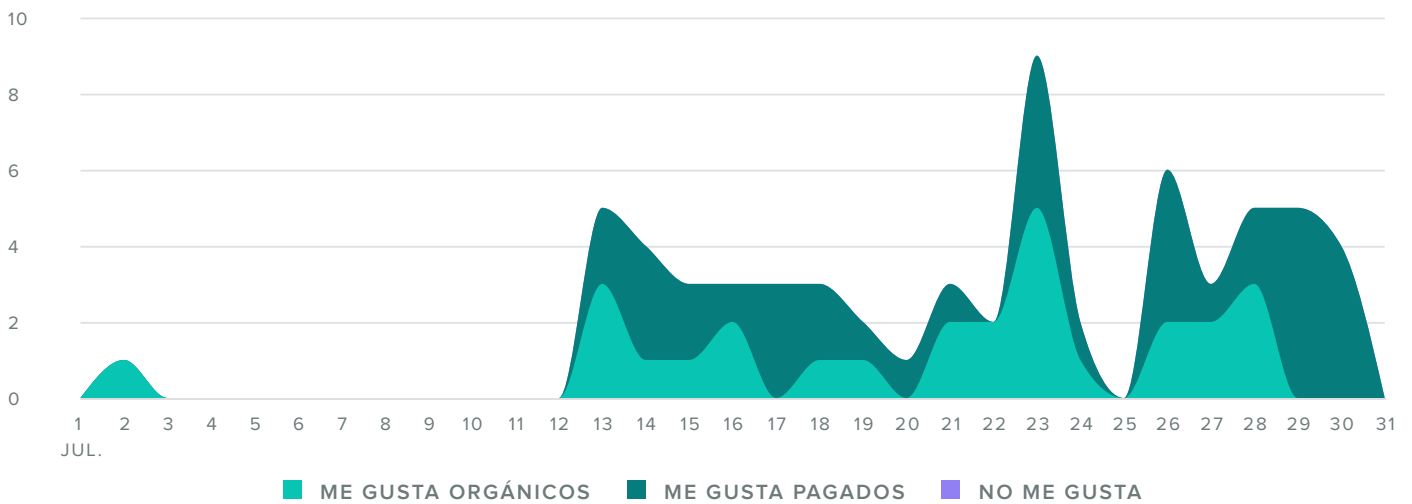

Informe de páginas de Facebook para **Teeth And Tooth Toluca**

01 Jul 2017 - 31 Jul 2017

El informe de Facebook brinda información sobre toda la actividad social en las cuentas de Facebook que se basa en una combinación de información de Facebook Insights e indicadores propios.

Resumen de la actividad de Facebook

 <p>31.245 Impresiones</p>	 <p>119 Participaciones</p>	 <p>378 Clics a enlaces</p>
--	---	---

Crecimiento de la audiencia

DESGLOSE DE LA CANTIDAD DE ME GUSTA POR DÍA

Indicadores de crecimiento de la audiencia